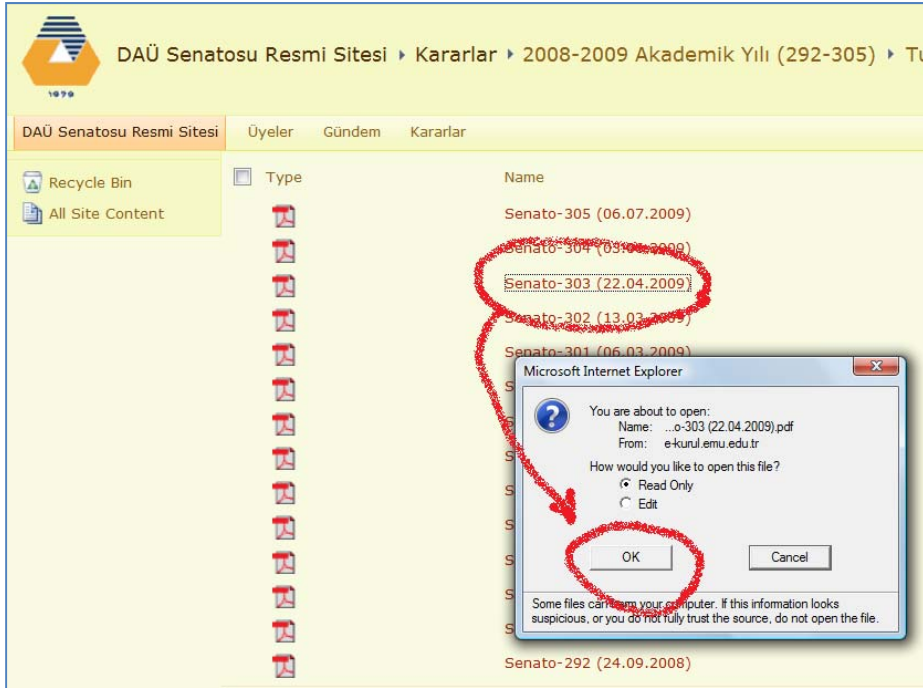

- Açılan sayfadan dilediğiniz karar tutanağını tıklayınız ve açılan diyalog kutusundaki OK tuşuna basınız.

2. Anahtar kelimeler ile karar tarama

Kararlar konuları en iyi özetleyen anahtar kelime veya kelimeler kullanılarak taranabilir. Bunun için iki türlü tarama metodu kullanılabilir:

1. Basit arama
2. İleri düzey (advanced) arama

Basit Arama:

Basit arama ekranın sağ üst köşesinde bulunan arama alanına belirlediğiniz anahtar kelime(ler)in yazılması ve "Enter" tuşuna basılması veya büyüteç işaretine tıklanması yoluyla yapılır. e-Kurul arama motoru bu kelimelerden herhangi birisinin karar tutanağı veya eklerinde geçtiği karar tutanaklarını listeleyecektir.